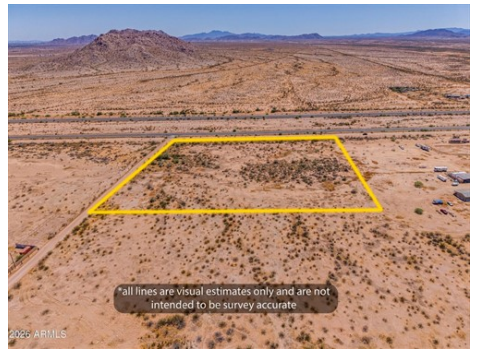

\$ 500,000

N Sanrafael Rd, Maricopa, AZ 85139

- » MLS #: 7015184
- » Land | Lot: 9.6 acres
- » More Info: [NSanrafaelRd.IsForSale.com](http://NSanrafaelRd.IsForSale.com)

Sandy Hopkins  
(520) 213-3096  
[maricopasandy@gmail.com](mailto:maricopasandy@gmail.com)